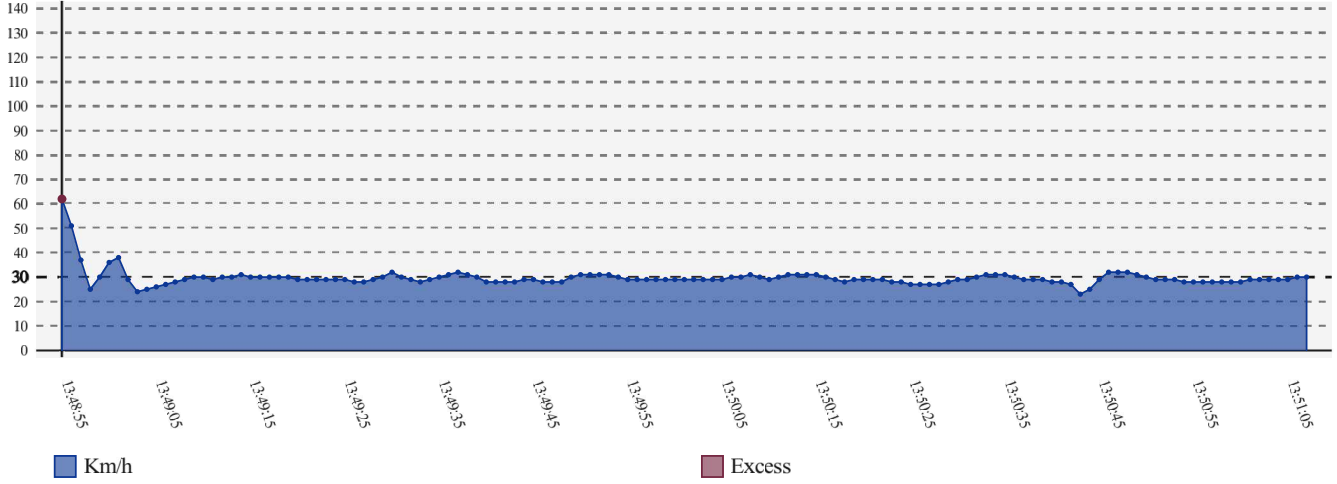

## Overspeed Report:

(crono/velocidad/detalle\_exceso\_velocidad?brand=fast&criterio=fia0&dorsal\_id=2635617&duracion\_impulso=150&impulso\_instantaneo=&lang=en&limite=30&max\_min\_zona=600&min\_segs\_exceso=0&nserie=11056&offse

Participant	Zone Entry	Zone Exit	Maximum Km/h	Time Maximum	Average Km/h	Limit Km/h	Zone	Type
844 (Arnaldo Monteiro - Farinha Duarte)	2024-04-27 13:48:48.0	2024-04-27 13:51:08.0	62	2024-04-27 13:48:55.0	29	30	3ª	SZ

### Detail:

Time	Speed	Penalty
2024-04-27 13:48:55.0	62	120
	Total:	2' 00"